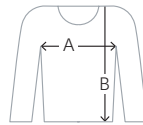

Ihr besonderer Vorteil: Ein verdeckter Reißverschluss im inneren Rückenteil (Revisionsöffnung) ermöglicht das individuelle Veredeln der Jacke.

Material TRIACTIVE® PRO-2-Lagen-Laminat aus feinem Gewebe aus 100 % Polyester und Netzfutter aus 100% Polyester **Eigenschaft** wasserdicht (Wassersäule 3.000 mm), atmungsaktiv (Atmungsaktivität 3.000 g/m²/24 h) **Veredelung** Transferdruck, Stickerei

Datenblatt Stand 01/2019 Ursprungsland: China Zolltarifnummer: 62029300

Maßtabelle

Größe	XS	S	M	L	XL	2XL	3XL
A ½ Oberweite	50	53	56	59	62	65	68
B Länge	68	68	70	70	72	72	74

Alle Maßtabellen und Größenangaben unter Vorbehalt! Durch Schnittoptimierungen kann es zu geringfügigen Maßabweichungen kommen, weshalb wir eine Anprobe beim HAKRO-Fachhändler empfehlen. Maßtoleranzen bei ½ Oberweite +/- 1,5 cm und bei Länge +/- 2 cm