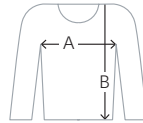

### Maßtabelle

Größe	XS	S	M	L	XL	2XL	3XL
A ½ Oberweite	44	47	50	53	56	59	62
B Länge	66	67	69	69	71	73	74

**005**

schwarz/silber

**002**

rot/silber

**015**

grau meliert/  
tinte

**028**

anthrazit/  
silber

**010**

royalblau/  
silber

Alle Maßtabellen und Größenangaben unter Vorbehalt! Durch Schnittoptimierungen kann es zu geringfügigen Maßabweichungen kommen, weshalb wir eine Anprobe beim HAKRO-Fachhändler empfehlen. Maßtoleranzen bei ½ Oberweite +/- 1,5 cm und bei Länge +/- 2 cm